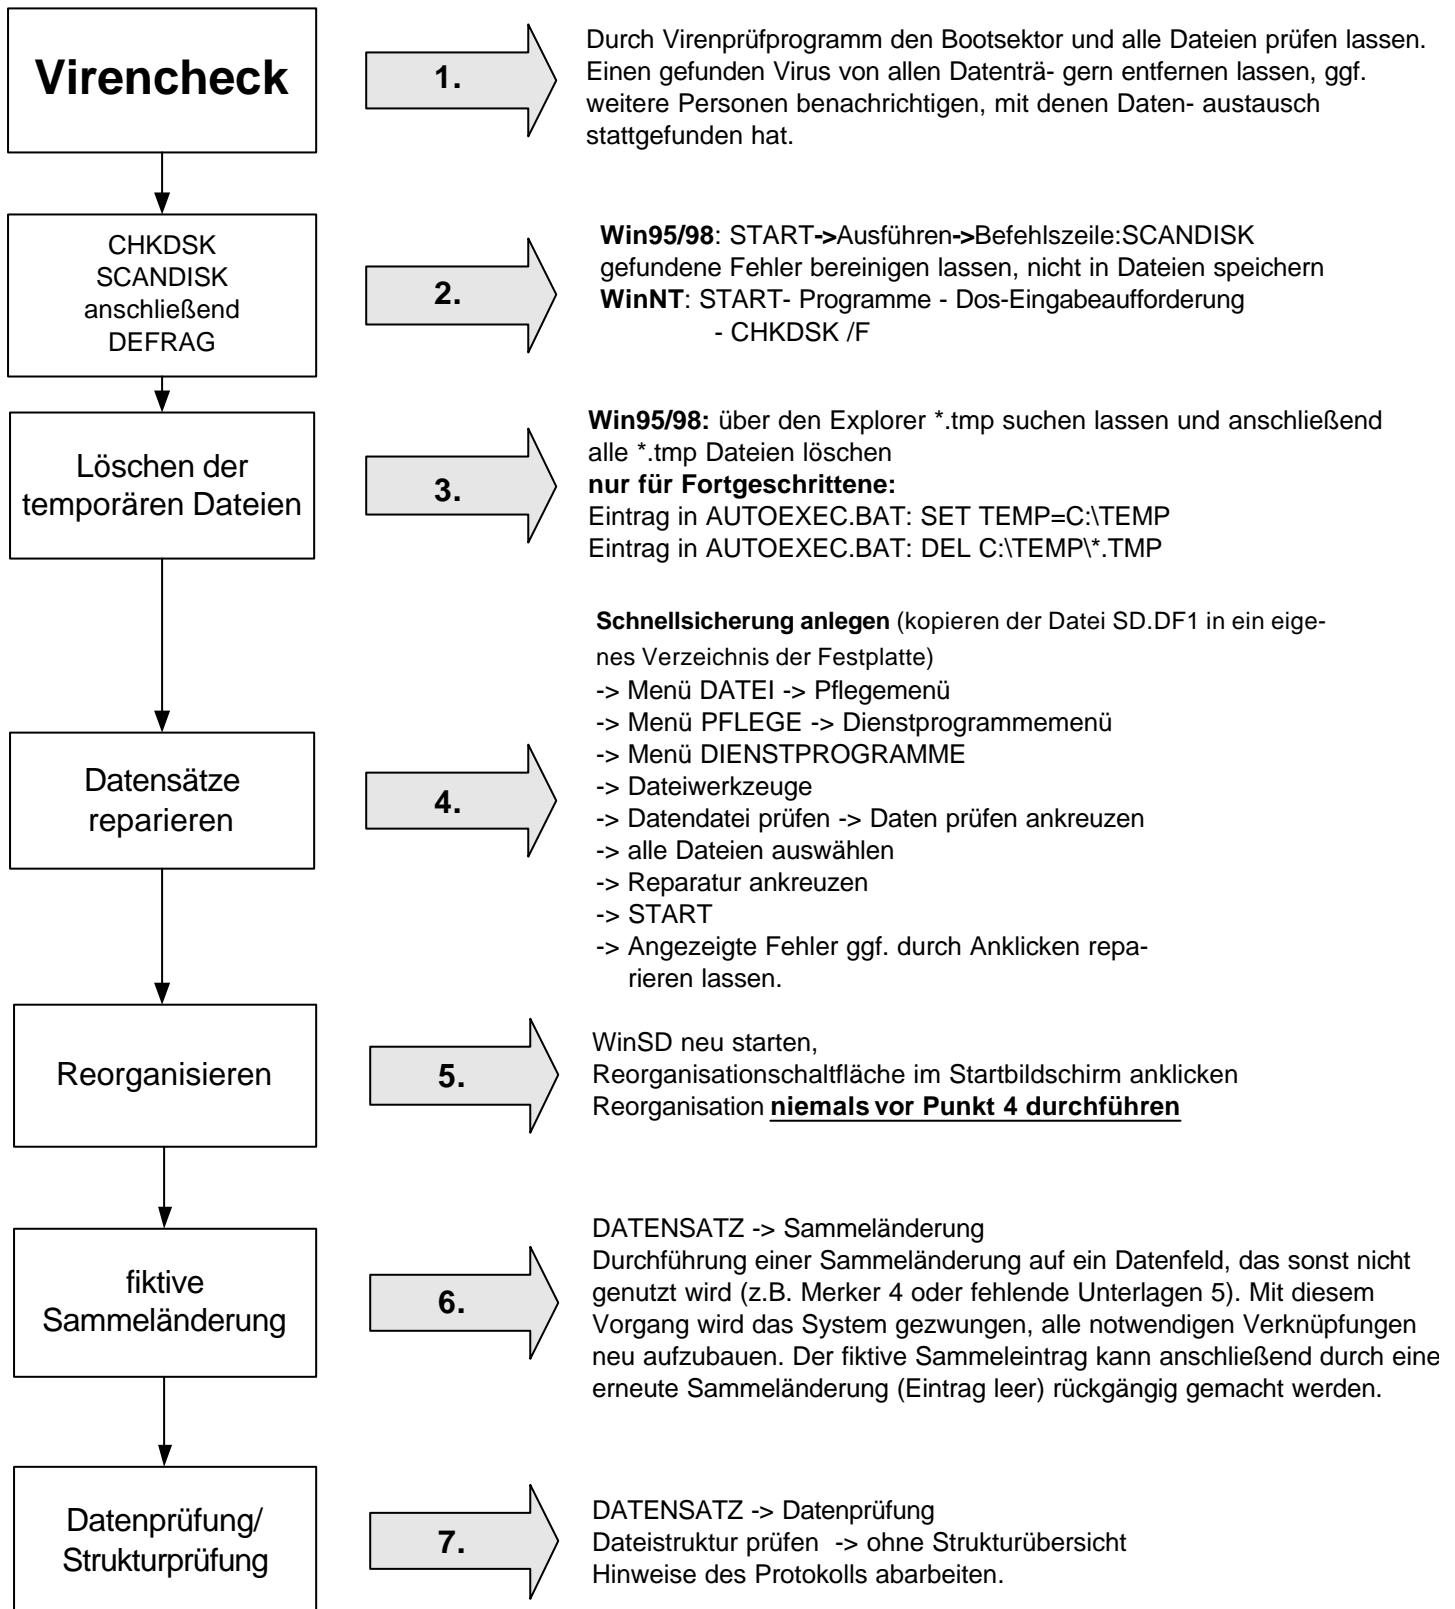

Rettungsmaßnahmen für WinSD-Daten

(ab Version 2000-02)

WICHTIG: alle Schülerdaten sind in C:\WINSV\SD\SD.DF1 gespeichert.
Eine aktuelle Sicherungskopie muss vorhanden sein, ggf. vorher angefertigt werden.

Datei in Ordnung ?

Treten immer noch Fehler auf, zunächst das letzte Update installieren. Bringt dies erneut keinen Erfolg, eine Sicherungskopie mit eindeutiger Fehlerbeschreibung an die zuständige Beratungsstelle senden.